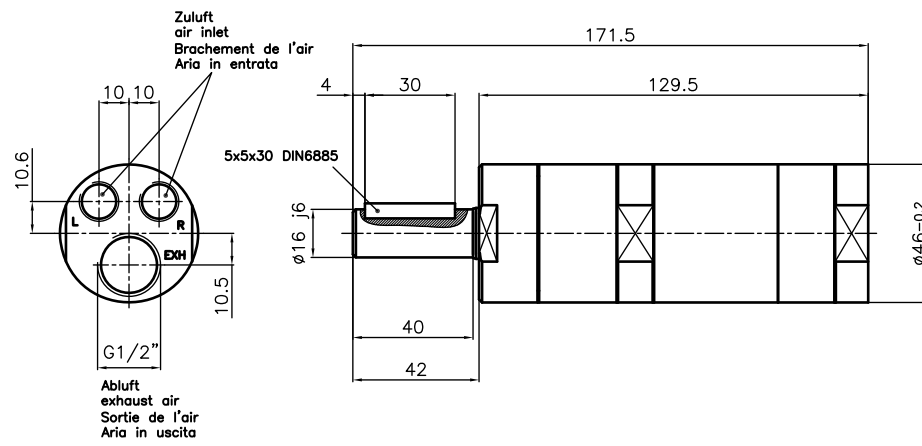

# Lamellenmotor 0,53 kW

MUD 53 - 8100 60025025	MUD 53 - 2260 60025055	MUD 53 - 1780 60025135	MUD 53 - 1000 60025275	Fr : 1400 N
Lastdrehzahl : 8100 1/min	2260 1/min	1780 1/min	1000 1/min	<b>Fa : 2500 N</b>
Lastdrehmoment : 0,6 Nm	2,50 Nm	2,8 Nm	5,0 Nm	
Anfahrmoment : 0,9 Nm	3,75 Nm	4,2 Nm	7,5 Nm	