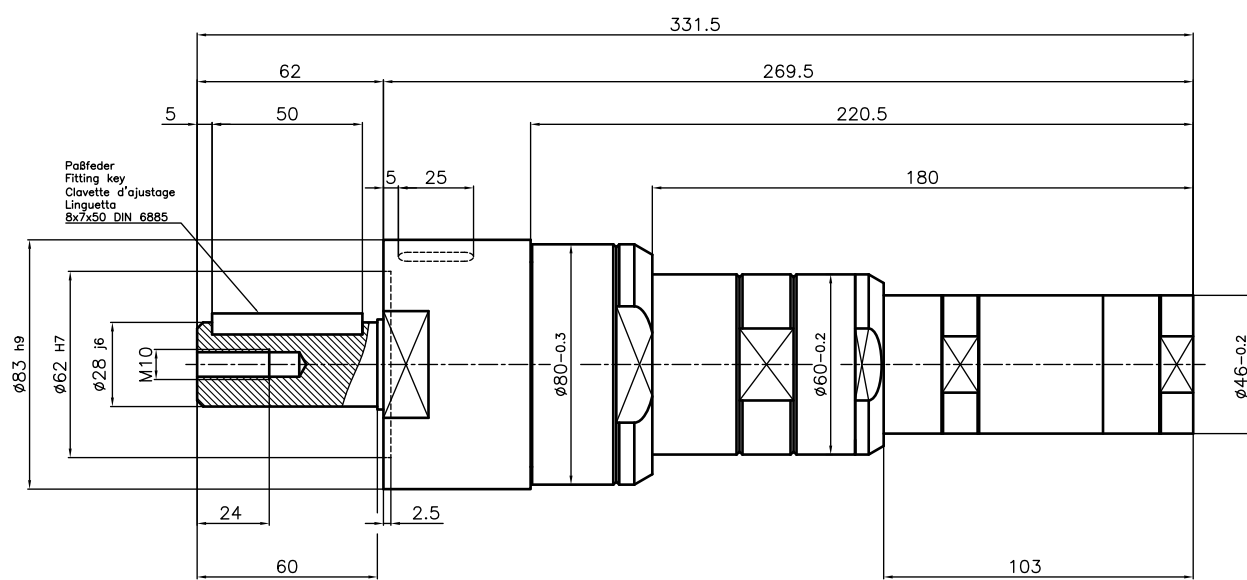

MUD 53 - 27 60025215	MUD 53 - 20 60025375	Fr : 3600 N
Lastdrehzahl : 27 1/min	20 1/min	Fa : 5500 N
Lastdrehmoment : 176 Nm	238 Nm	
Anfahrmoment : 265 Nm	358 Nm