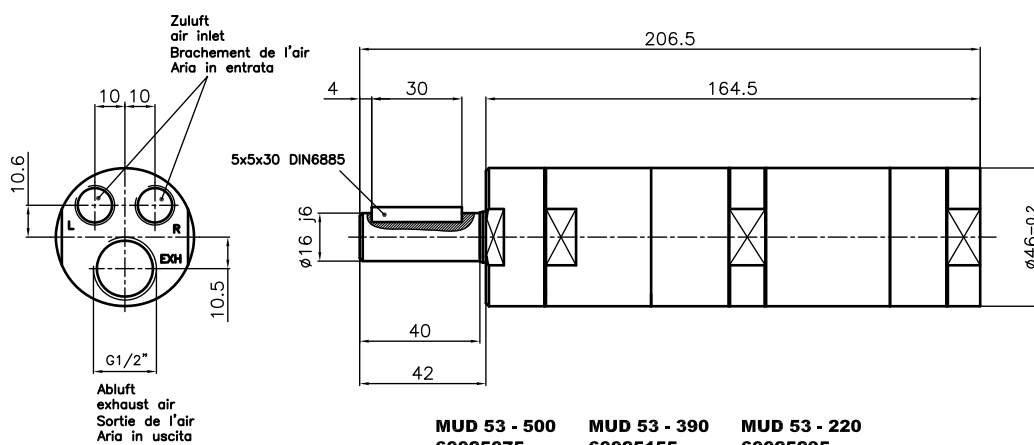

# Lamellenmotor 0,53 kW

MUD 53 - 8100 60025025	MUD 53 - 2260 60025055	MUD 53 - 1780 60025135	MUD 53 - 1000 60025275	Fr : 1400 N
Lastdrehzahl : 8100 1/min	2260 1/min	1780 1/min	1000 1/min	<b>Fa : 2500 N</b>
Lastdrehmoment : 0,6 Nm	2,50 Nm	2,8 Nm	5,0 Nm	
Anfahrmoment : 0,9 Nm	3,75 Nm	4,2 Nm	7,5 Nm	

MUD 53 - 500 60025075	MUD 53 - 390 60025155	MUD 53 - 220 60025295	Fr : 1400 N
Lastdrehzahl : 500 1/min	390 1/min	220 1/min	<b>Fa : 2500 N</b>
Lastdrehmoment : 10 Nm	12,7 Nm	22,5 Nm	
Anfahrmoment : 15 Nm	19,0 Nm	33,5 Nm	