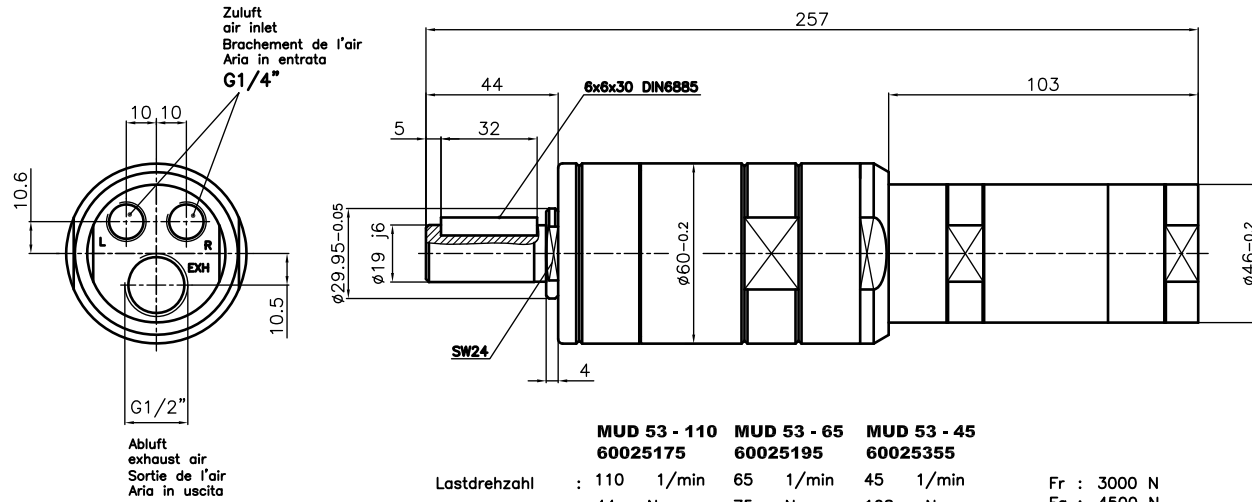

# Lamellenmotor 0,53 kW

MUD 53 - 8100 60025025	MUD 53 - 2260 60025055	MUD 53 - 1780 60025135	MUD 53 - 1000 60025275	Fr : 1400 N
Lastdrehzahl : 8100 1/min	2260 1/min	1780 1/min	1000 1/min	<b>Fa : 2500 N</b>
Lastdrehmoment : 0,6 Nm	2,50 Nm	2,8 Nm	5,0 Nm	
Anfahrmoment : 0,9 Nm	3,75 Nm	4,2 Nm	7,5 Nm	

MUD 53 - 500 60025075	MUD 53 - 390 60025155	MUD 53 - 220 60025295	Fr : 1400 N
Lastdrehzahl : 500 1/min	390 1/min	220 1/min	<b>Fa : 2500 N</b>
Lastdrehmoment : 10 Nm	12,7 Nm	22,5 Nm	
Anfahrmoment : 15 Nm	19,0 Nm	33,5 Nm	

MUD 53 - 27 60025215	MUD 53 - 20 60025375	Fr : 3600 N
Lastdrehzahl : 27 1/min	20 1/min	<b>Fa : 5500 N</b>
Lastdrehmoment : 176 Nm	238 Nm	
Anfahrmoment : 265 Nm	358 Nm	