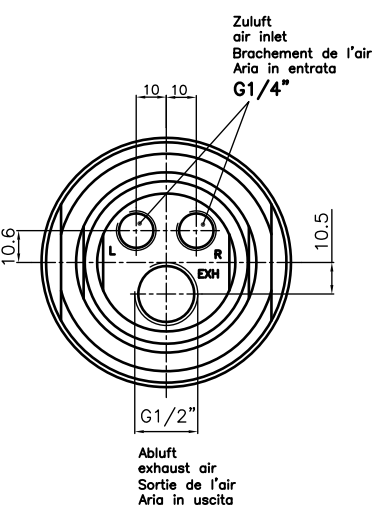

# Lamellenmotor 0,53 kW

MUD 53 - 8100 60025025	MUD 53 - 2260 60025055	MUD 53 - 1780 60025135	MUD 53 - 1000 60025275	Fr : 1400 N
Lastdrehzahl : 8100 1/min	2260 1/min	1780 1/min	1000 1/min	<b>Fa : 2500 N</b>
Lastdrehmoment : 0,6 Nm	2,50 Nm	2,8 Nm	5,0 Nm	
Anfahrmoment : 0,9 Nm	3,75 Nm	4,2 Nm	7,5 Nm	

MUD 53 - 500 60025075	MUD 53 - 390 60025155	MUD 53 - 220 60025295	Fr : 1400 N
Lastdrehzahl : 500 1/min	390 1/min	220 1/min	<b>Fa : 2500 N</b>
Lastdrehmoment : 10 Nm	12,7 Nm	22,5 Nm	
Anfahrmoment : 15 Nm	19,0 Nm	33,5 Nm	

MUD 53 - 110 60025175	MUD 53 - 65 60025195	MUD 53 - 45 60025355	Fr : 3000 N
Lastdrehzahl : 110 1/min	65 1/min	45 1/min	<b>Fa : 4500 N</b>
Lastdrehmoment : 44 Nm	75 Nm	108 Nm	
Anfahrmoment : 66 Nm	112 Nm	162 Nm	

MUD 53 - 27 60025215	MUD 53 - 20 60025375	Fr : 3600 N
Lastdrehzahl : 27 1/min	20 1/min	<b>Fa : 5500 N</b>
Lastdrehmoment : 176 Nm	238 Nm	
Anfahrmoment : 265 Nm	358 Nm	