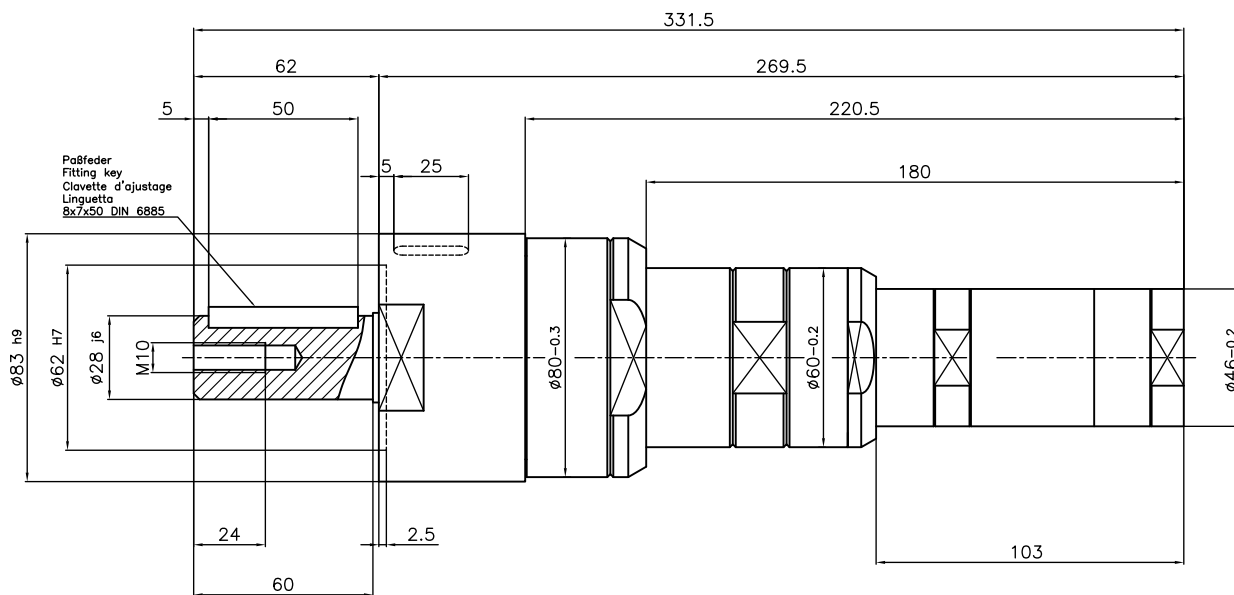

Lamellenmotor 0,65 kW

MRD 65 - 10500 60024555	MRD 65 - 2900 60024565	MRD 65 - 2300 60024575	MRD 65 - 1300 60024585	Fr : 1400 N Fa : 2500 N
Lastdrehzahl : 10500 1/min	2900 1/min	2300 1/min	1300 1/min	
Lastdrehmoment : 0,59 Nm	2,1 Nm	2,7 Nm	4,7 Nm	
Anfahrmoment : 0,89 Nm	3,2 Nm	4,0 Nm	7,0 Nm	

MRD 65 - 650 60024595	MRD 65 - 500 60024605	MRD 65 - 290 60024615	Fr : 1400 N Fa : 2500 N
Lastdrehzahl : 650 1/min	500 1/min	290 1/min	
Lastdrehmoment : 9,4 Nm	12,2 Nm	21 Nm	
Anfahrmoment : 14 Nm	18,3 Nm	31 Nm	

MRD 65 - 145 60024625	MRD 65 - 85 60024635	MRD 65 - 60 60024645	Fr : 3000 N Fa : 4500 N
Lastdrehzahl : 145 1/min	85 1/min	60 1/min	
Lastdrehmoment : 40 Nm	70 Nm	98 Nm	
Anfahrmoment : 60 Nm	104 Nm	148 Nm	

MRD 65 - 35 60024655	MRD 65 - 25 60024665	Fr : 3600 N Fa : 5500 N
Lastdrehzahl : 35 1/min	25 1/min	
Lastdrehmoment : 166 Nm	233 Nm	
Anfahrmoment : 249 Nm	349 Nm	