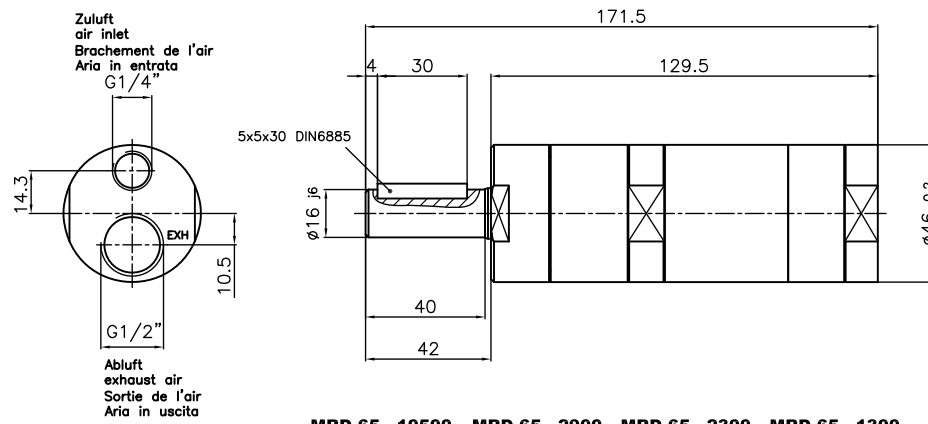

Lamellenmotor 0,65 kW

MRD 65 - 10500 60024555	MRD 65 - 2900 60024565	MRD 65 - 2300 60024575	MRD 65 - 1300 60024585	Fr : 1400 N Fa : 2500 N
Lastdrehzahl : 10500 1/min	2900 1/min	2300 1/min	1300 1/min	
Lastdrehmoment : 0,59 Nm	2,1 Nm	2,7 Nm	4,7 Nm	
Anfahrmoment : 0,89 Nm	3,2 Nm	4,0 Nm	7,0 Nm	

MRD 65 - 650 60024595	MRD 65 - 500 60024605	MRD 65 - 290 60024615	Fr : 1400 N Fa : 2500 N
Lastdrehzahl : 650 1/min	500 1/min	290 1/min	
Lastdrehmoment : 9,4 Nm	12,2 Nm	21 Nm	
Anfahrmoment : 14 Nm	18,3 Nm	31 Nm	

MRD 65 - 145 60024625	MRD 65 - 85 60024635	MRD 65 - 60 60024645	Fr : 3000 N Fa : 4500 N
Lastdrehzahl : 145 1/min	85 1/min	60 1/min	
Lastdrehmoment : 40 Nm	70 Nm	98 Nm	
Anfahrmoment : 60 Nm	104 Nm	148 Nm	

MRD 65 - 35 60024655	MRD 65 - 25 60024665	Fr : 3600 N Fa : 5500 N
Lastdrehzahl : 35 1/min	25 1/min	
Lastdrehmoment : 166 Nm	233 Nm	
Anfahrmoment : 249 Nm	349 Nm	