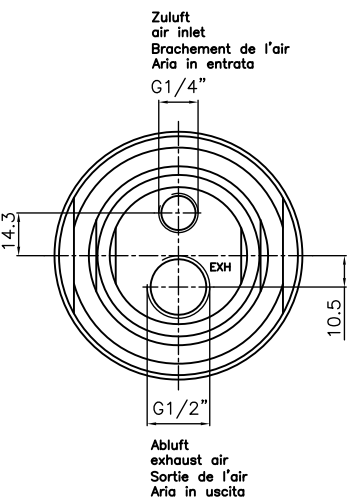

Lamellenmotor 0,65 kW

MRD 65 - 10500 60024555	MRD 65 - 2900 60024565	MRD 65 - 2300 60024575	MRD 65 - 1300 60024585	Fr : 1400 N Fa : 2500 N
Lastdrehzahl : 10500 1/min	2900 1/min	2300 1/min	1300 1/min	
Lastdrehmoment : 0,59 Nm	2,1 Nm	2,7 Nm	4,7 Nm	
Anfahrmoment : 0,89 Nm	3,2 Nm	4,0 Nm	7,0 Nm	

MRD 65 - 650 60024595	MRD 65 - 500 60024605	MRD 65 - 290 60024615	Fr : 1400 N Fa : 2500 N
Lastdrehzahl : 650 1/min	500 1/min	290 1/min	
Lastdrehmoment : 9,4 Nm	12,2 Nm	21 Nm	
Anfahrmoment : 14 Nm	18,3 Nm	31 Nm	

MRD 65 - 145 60024625	MRD 65 - 85 60024635	MRD 65 - 60 60024645	Fr : 3000 N Fa : 4500 N
Lastdrehzahl : 145 1/min	85 1/min	60 1/min	
Lastdrehmoment : 40 Nm	70 Nm	98 Nm	
Anfahrmoment : 60 Nm	104 Nm	148 Nm	

MRD 65 - 35 60024655	MRD 65 - 25 60024665	Fr : 3600 N Fa : 5500 N
Lastdrehzahl : 35 1/min	25 1/min	
Lastdrehmoment : 166 Nm	233 Nm	
Anfahrmoment : 249 Nm	349 Nm	