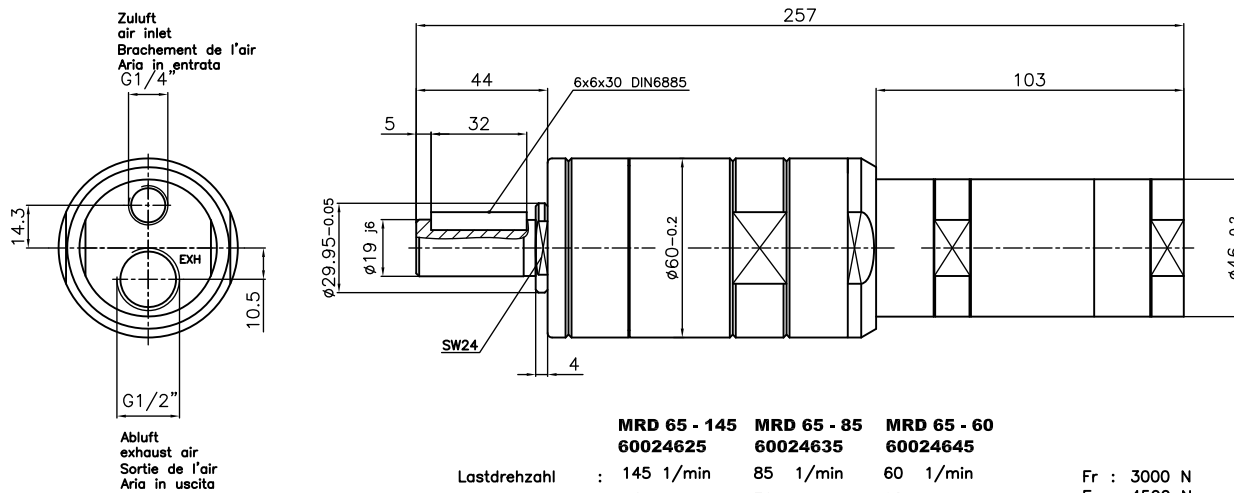

Lamellenmotor 0,65 kW

MRD 65 - 10500 60024555	MRD 65 - 2900 60024565	MRD 65 - 2300 60024575	MRD 65 - 1300 60024585	Fr : 1400 N Fa : 2500 N
Lastdrehzahl : 10500 1/min	2900 1/min	2300 1/min	1300 1/min	
Lastdrehmoment : 0,59 Nm	2,1 Nm	2,7 Nm	4,7 Nm	
Anfahrmoment : 0,89 Nm	3,2 Nm	4,0 Nm	7,0 Nm	

MRD 65 - 650 60024595	MRD 65 - 500 60024605	MRD 65 - 290 60024615	Fr : 1400 N Fa : 2500 N
Lastdrehzahl : 650 1/min	500 1/min	290 1/min	
Lastdrehmoment : 9,4 Nm	12,2 Nm	21 Nm	
Anfahrmoment : 14 Nm	18,3 Nm	31 Nm	

MRD 65 - 145 60024625	MRD 65 - 85 60024635	MRD 65 - 60 60024645	Fr : 3000 N Fa : 4500 N
Lastdrehzahl : 145 1/min	85 1/min	60 1/min	
Lastdrehmoment : 40 Nm	70 Nm	98 Nm	
Anfahrmoment : 60 Nm	104 Nm	148 Nm	

MRD 65 - 35 60024655	MRD 65 - 25 60024665	Fr : 3600 N Fa : 5500 N
Lastdrehzahl : 35 1/min	25 1/min	
Lastdrehmoment : 166 Nm	233 Nm	
Anfahrmoment : 249 Nm	349 Nm	