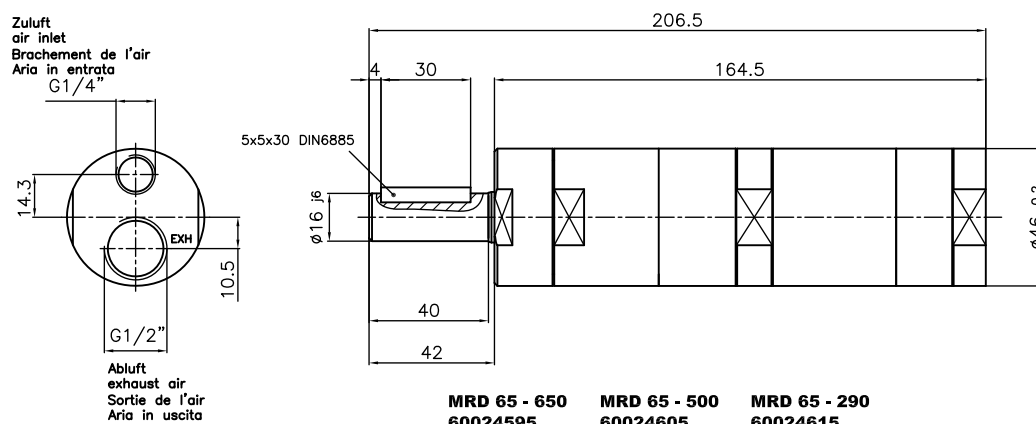

Lamellenmotor 0,65 kW

MRD 65 - 10500 60024555	MRD 65 - 2900 60024565	MRD 65 - 2300 60024575	MRD 65 - 1300 60024585	Fr : 1400 N Fa : 2500 N
Lastdrehzahl : 10500 1/min	2900 1/min	2300 1/min	1300 1/min	
Lastdrehmoment : 0,59 Nm	2,1 Nm	2,7 Nm	4,7 Nm	
Anfahrmoment : 0,89 Nm	3,2 Nm	4,0 Nm	7,0 Nm	

MRD 65 - 650 60024595	MRD 65 - 500 60024605	MRD 65 - 290 60024615	Fr : 1400 N Fa : 2500 N
Lastdrehzahl : 650 1/min	500 1/min	290 1/min	
Lastdrehmoment : 9,4 Nm	12,2 Nm	21 Nm	
Anfahrmoment : 14 Nm	18,3 Nm	31 Nm	

MRD 65 - 145 60024625	MRD 65 - 85 60024635	MRD 65 - 60 60024645	Fr : 3000 N Fa : 4500 N
Lastdrehzahl : 145 1/min	85 1/min	60 1/min	
Lastdrehmoment : 40 Nm	70 Nm	98 Nm	
Anfahrmoment : 60 Nm	104 Nm	148 Nm	

MRD 65 - 35 60024655	MRD 65 - 25 60024665	Fr : 3600 N Fa : 5500 N
Lastdrehzahl : 35 1/min	25 1/min	
Lastdrehmoment : 166 Nm	233 Nm	
Anfahrmoment : 249 Nm	349 Nm	